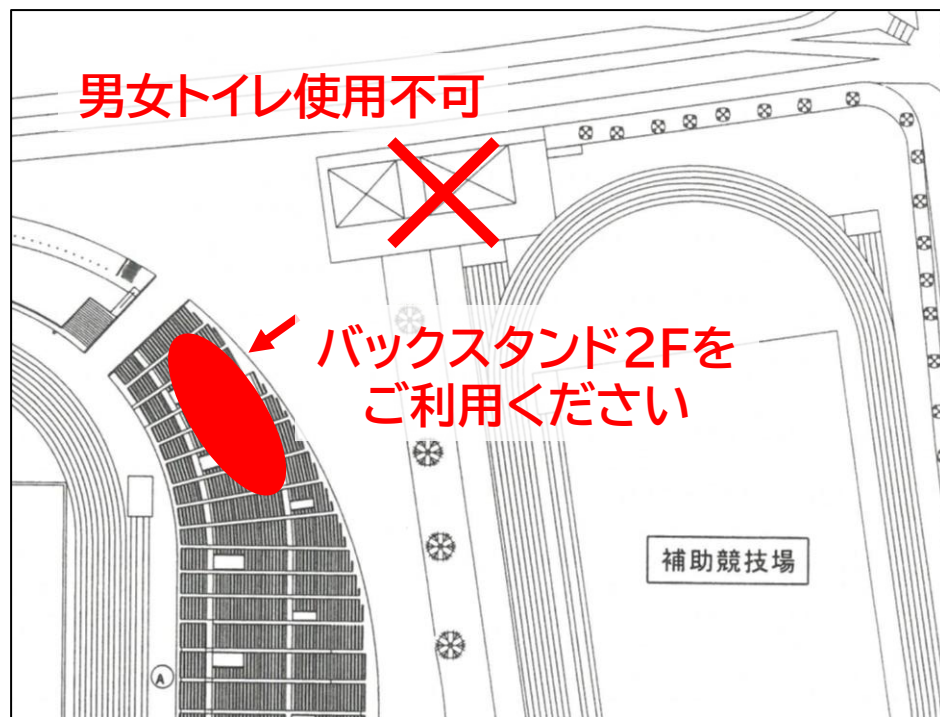

補助競技場トイレの使用制限について

トイレ洋式化工事のため、下記の日程で
補助競技場の屋外トイレ(男女)が使用できません。
バックスタンド2Fのトイレをご利用ください。

12/16(月) 終日
~~12/23(月) 終日~~

12月23日は
使用できるようになりました

ご利用の皆様にはご迷惑をおかけしますが、協力をお願い致します。

Pikaraスタジアム 0877-21-5800