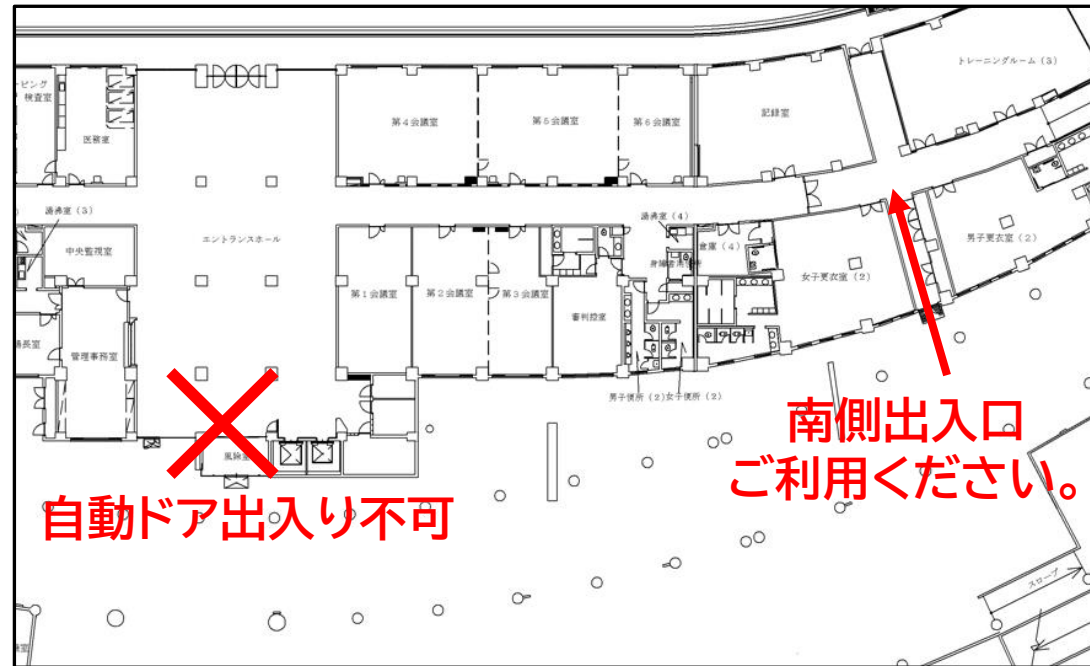

競技場出入口 変更のお知らせ

熱源機器改修工事のため、下記の時間内、競技場の
出入口(自動ドア)を封鎖いたします。
南側出入口から入退場をお願い致します。

11/5(火)9:00~17:00

11/6(水)9:00~17:00

ご利用の皆様にはご迷惑をおかけしますが、協力をお願い致します。

Pikaraスタジアム 0877-21-5800