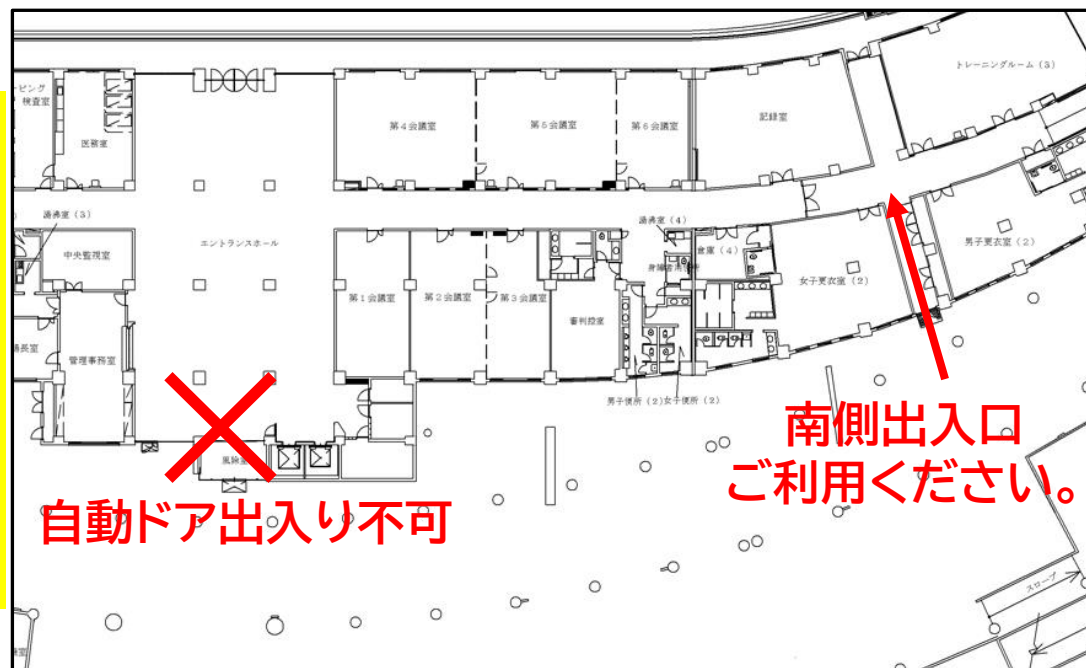

競技場出入口 変更のお知らせ

熱源機器改修工事のため、下記の時間内、競技場の
出入口(自動ドア)を封鎖いたします。
南側出入口から入退場をお願い致します。

10/29(火)9:00~17:00

10/30(水)9:00~17:00

10/31(木)9:00~17:00

ご利用の皆様にはご迷惑をおかけしますが、協力をお願い致します。

Pikaraスタジアム 0877-21-5800