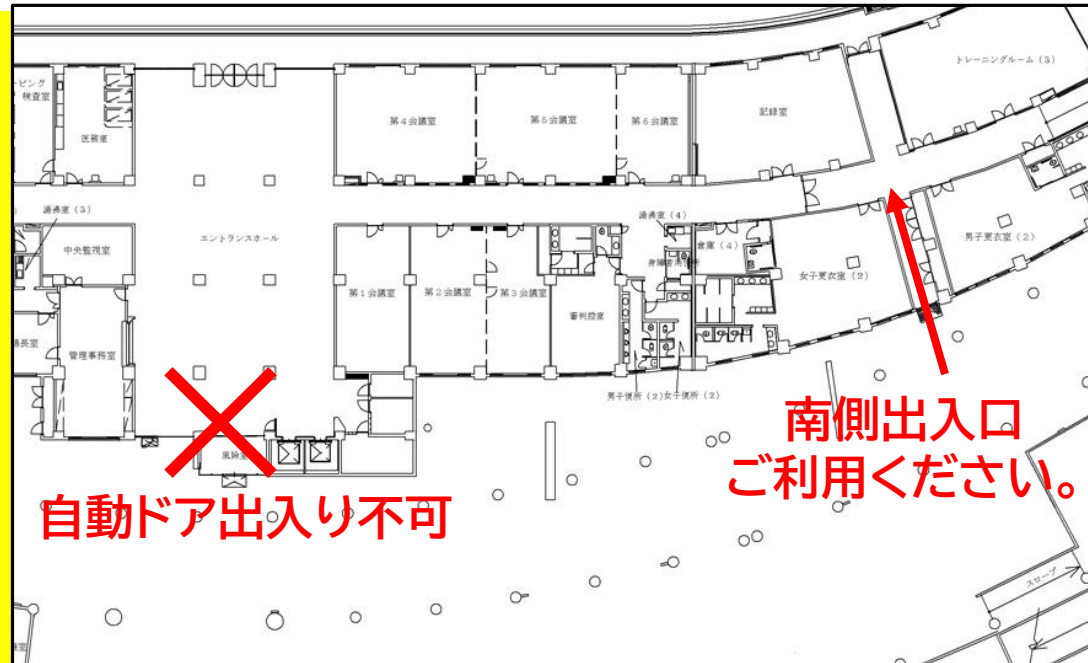

競技場出入口 変更のお知らせ

熱源機器改修工事のため、下記の時間内、競技場の
出入口(自動ドア)を封鎖いたします。
南側出入口から入退場をお願い致します。

9/30(月)13:00~17:00

10/3(木) 9:00~17:00

10/7(月) 9:00~17:00

10/8(火) 9:00~17:00

ご利用の皆様にはご迷惑をおかけしますが、協力をお願い致します。
Pikaraスタジアム