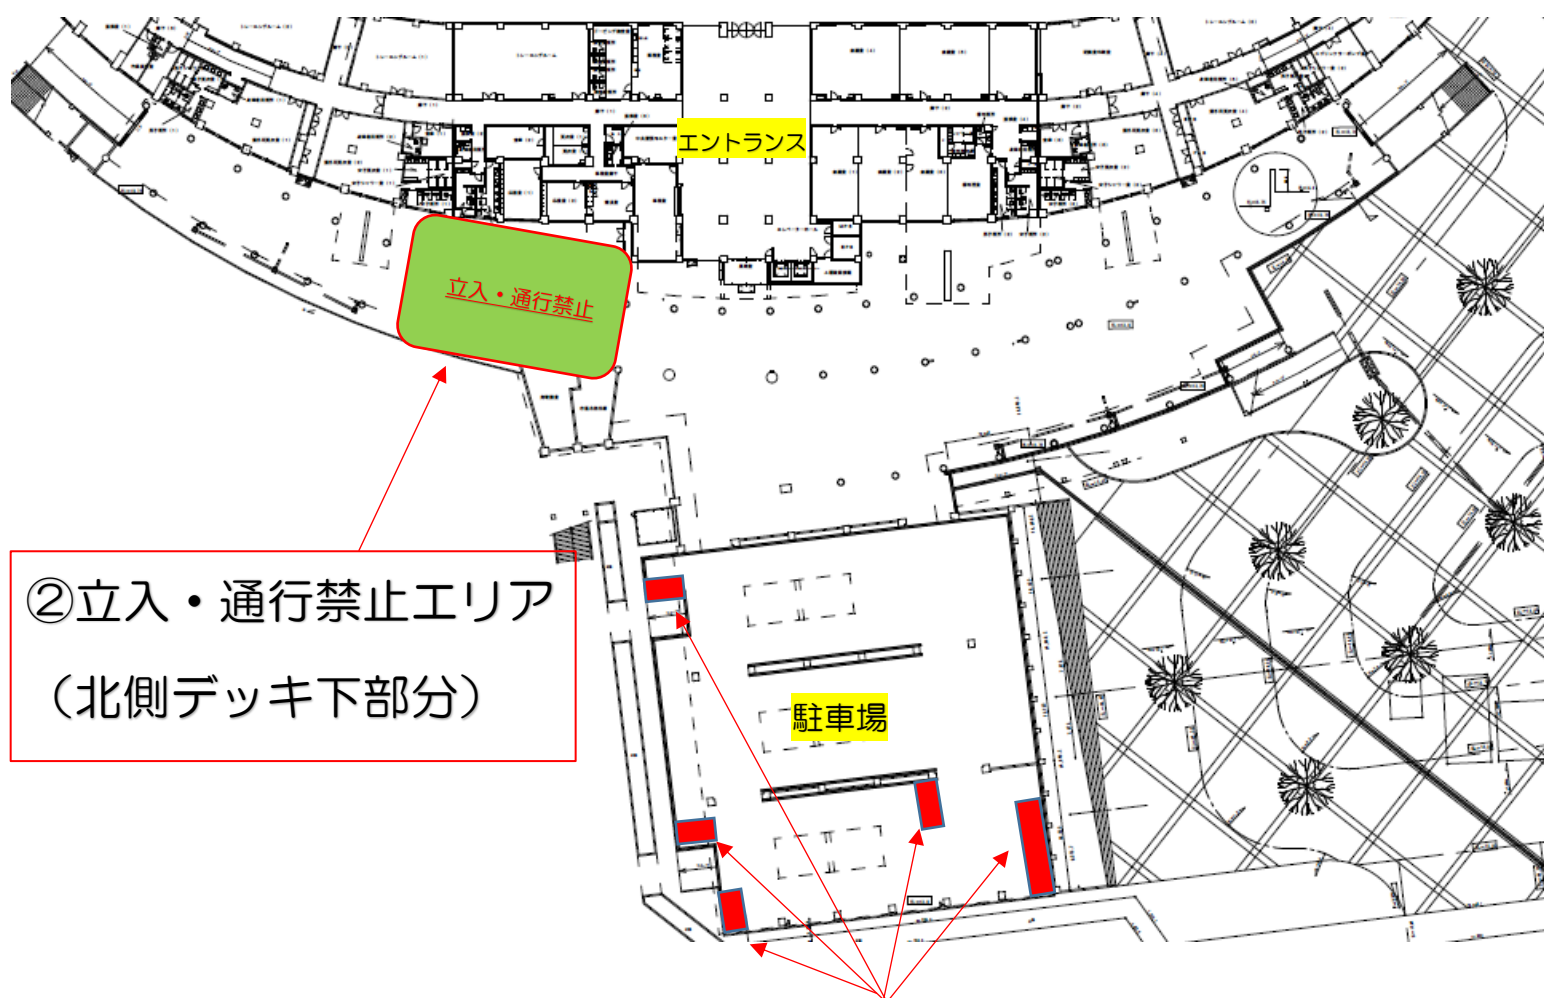

工事による利用制限のお知らせ

7月19日（終日） 下記のエリアについては駐車禁止、立入及び通行を禁止とさせていただきます。

ご利用の皆様方にはご不便おかけして申し訳ございませんがご理解宜しくお願い致します。

※工事進捗状況により 21 日まで制限させて頂く可能性もございます。

②立入・通行禁止エリア
(北側デッキ下部分)

①駐車場 駐車禁止エリア
(No1, 11, 57, 58, 77~78)